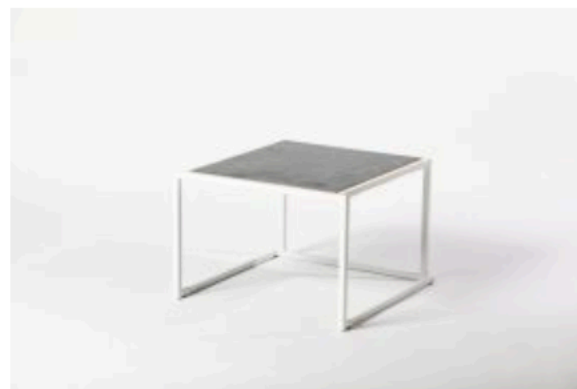

SALONTAFEL QUADRUM WIT  
+ EIK

**€ 19,00**

SALONTAFEL QUADRUM WIT

**€ 14,00**

SALONTAFEL QUADRUM WIT  
+ MARMER WIT

**€ 21,00**

SALONTAFEL QUADRUM WIT  
+ MARMER ZWART

**€ 21,00**